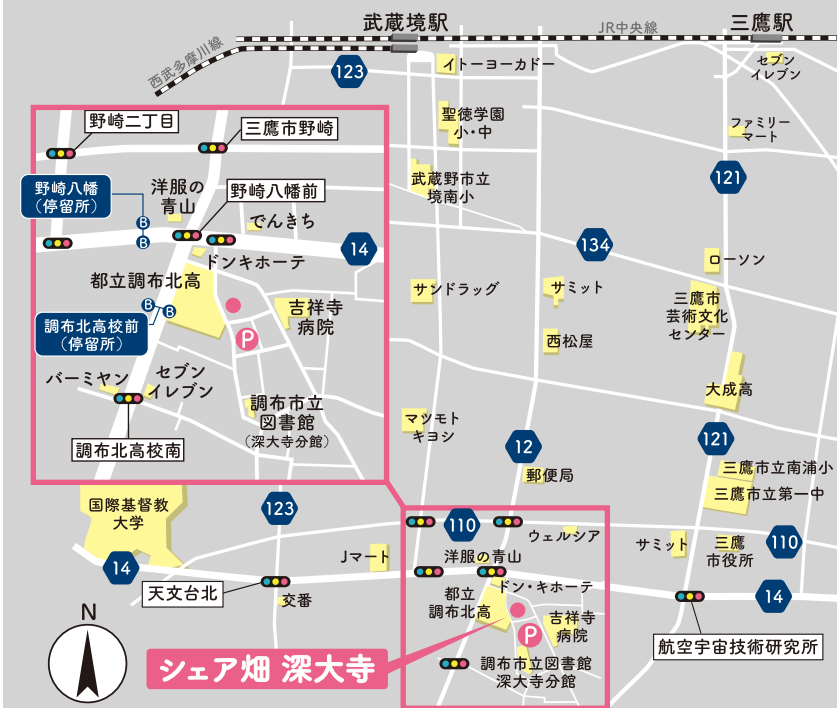

アクセス

サポート付き農園

シェア畑

深大寺

現地所在地

調布市深大寺北町5-37-3

自転車での来園

武蔵境南口から 12分
三鷹駅南口から 14分

車での来園

武蔵境駅から 14分
三鷹駅から 14分
調布駅から 15分

バスでの来園

武蔵境駅南口から 7分
小田急[境92]吉祥寺駅中央口行乗車、「野崎八幡」下車後、徒歩4分
調布駅北口から 13分
小田急[吉06]吉祥寺駅行または、小田急[鷹56]三鷹駅南口行乗車、「調布北高校前」下車後、徒歩4分

周辺MAP

広域MAP